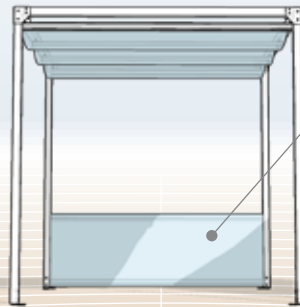

La struttura si installa in soli 20 minuti ed è disponibile in 3 modelli dalle medesime dimensioni: 220 cm x 220 cm x 220 cm di altezza utile:

TESTIERA  
IN TELO PVC RETINATO

**DOLCE VITA  
'KUBE-LIGHT'**

con teli in PVC inseriti tra i travetti in maniera alternata.

**DOLCE VITA  
'ONDA-LIGHT'**

con sistema di copertura apribile con fissaggio magnetico.

**DOLCE VITA  
'VELA-LIGHT'**

con teli in PVC avvolgibili ad un rullo posizionato sulla diagonale.