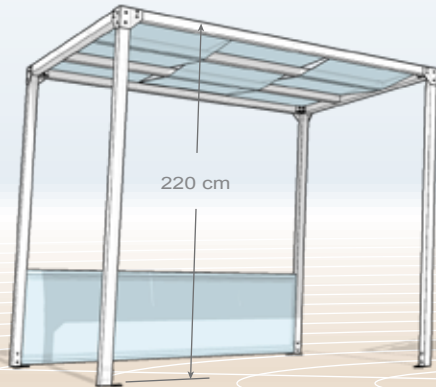

La struttura si installa in soli 20 minuti ed è disponibile in 3 modelli dalle medesime dimensioni: 220 cm x 220 cm x 220 cm di altezza utile:

TESTIERA  
IN TELO PVC RETINATO

**DOLCE VITA  
'KUBE-LIGHT'**

## MATERASSO PIEGHEVOLE

Materasso pieghevole di dimensioni 180 cm x 200 cm, alto 19 cm e dotato di 2 cuscini 60 x 40 cm. Il materasso è richiudibile per ottenere un divanetto di dimensioni 180 cm x 83 cm, alto 57 cm. Il materasso è ricoperto con un telo PVC nautico elastico, al tatto simile ad un tessuto, mentre la cuscineria è ricoperta di tessuto acrilico.