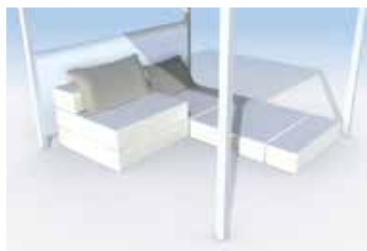

Su richiesta è possibile fornire il materasso diviso in due parti separate.