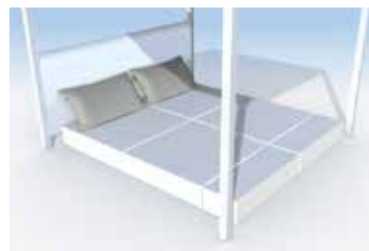

Su richiesta è possibile fornire il materasso diviso in due parti separate.