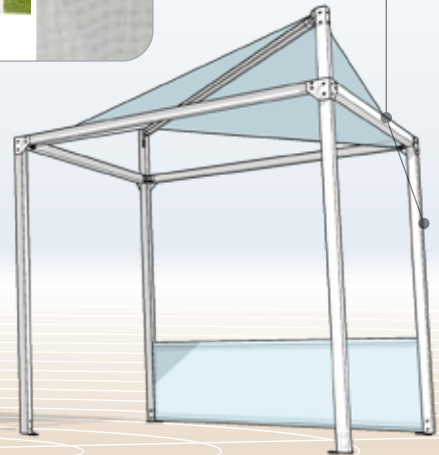

La struttura si installa in soli 20 minuti ed è disponibile in 3 modelli dalle medesime dimensioni: 220 cm x 220 cm x 220 cm di altezza utile:

TESTIERA  
IN TELO PVC RETINATO

**DOLCE VITA  
'KUBE-LIGHT'**

con teli in PVC inseriti tra i travetti in maniera alternata.

**DOLCE VITA  
'ONDA-LIGHT'**

con sistema di copertura apribile con fissaggio magnetico.

**DOLCE VITA  
'VELA-LIGHT'**

con teli in PVC avvolgibili ad un rullo posizionato sulla diagonale.